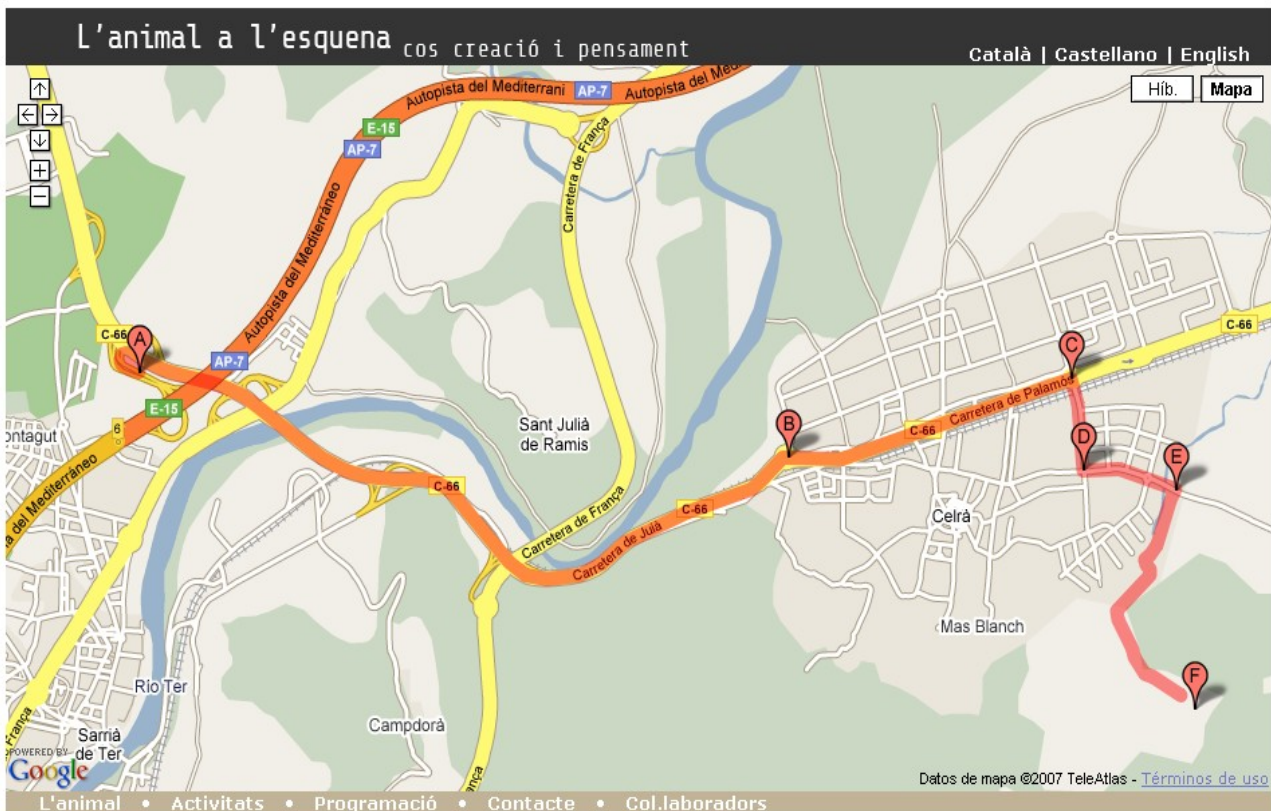

## Como llegar a l'Animal a l'esquena?

## A- AP7 Salida 6 Girona Nord direcció Celrà, La Bisbal, Palamós

## B- Cuando llegues a Celrà, atraviesa la villa hasta la siguiente rotonda..