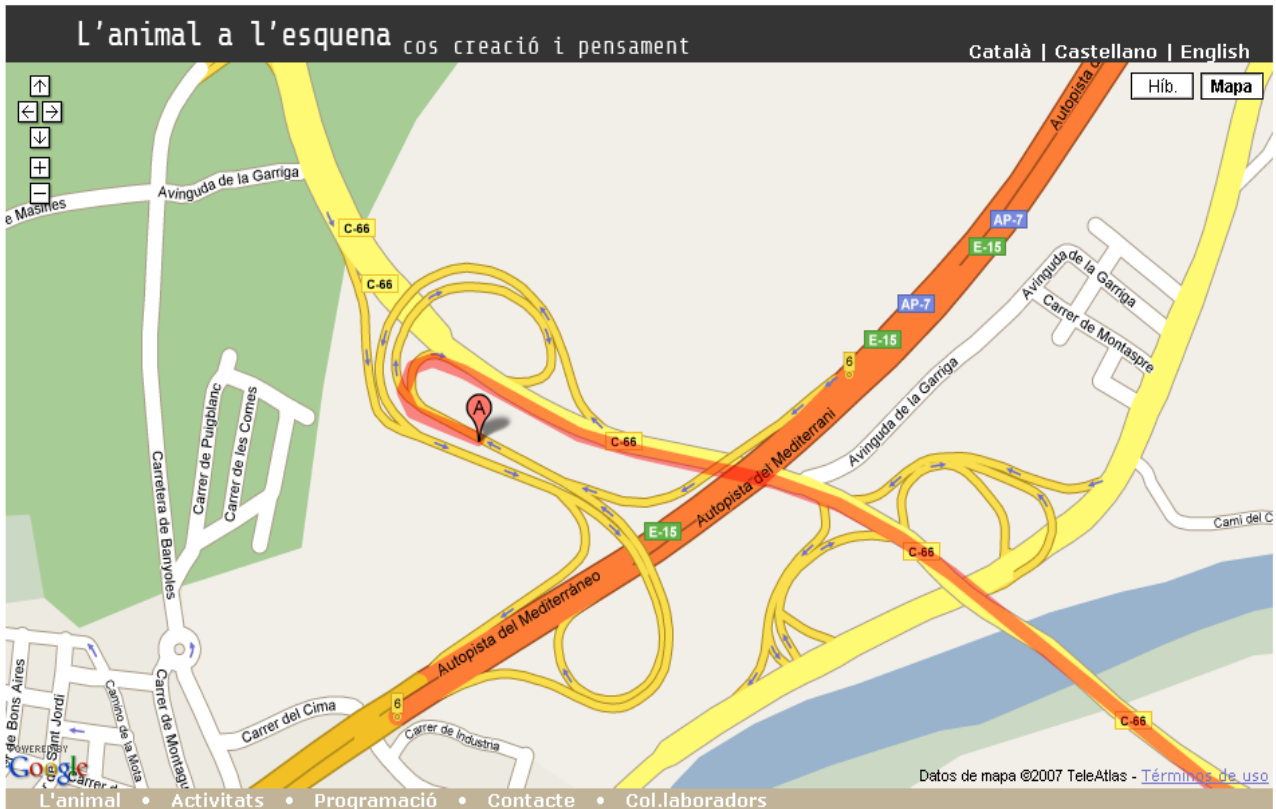

## Como llegar a l'Animal a l'esquena?

## A- AP7 Salida 6 Girona Nord direcció Celrà, La Bisbal, Palamós

## B- Cuando llegues a Celrà, atraviesa la villa hasta la siguiente rotonda..