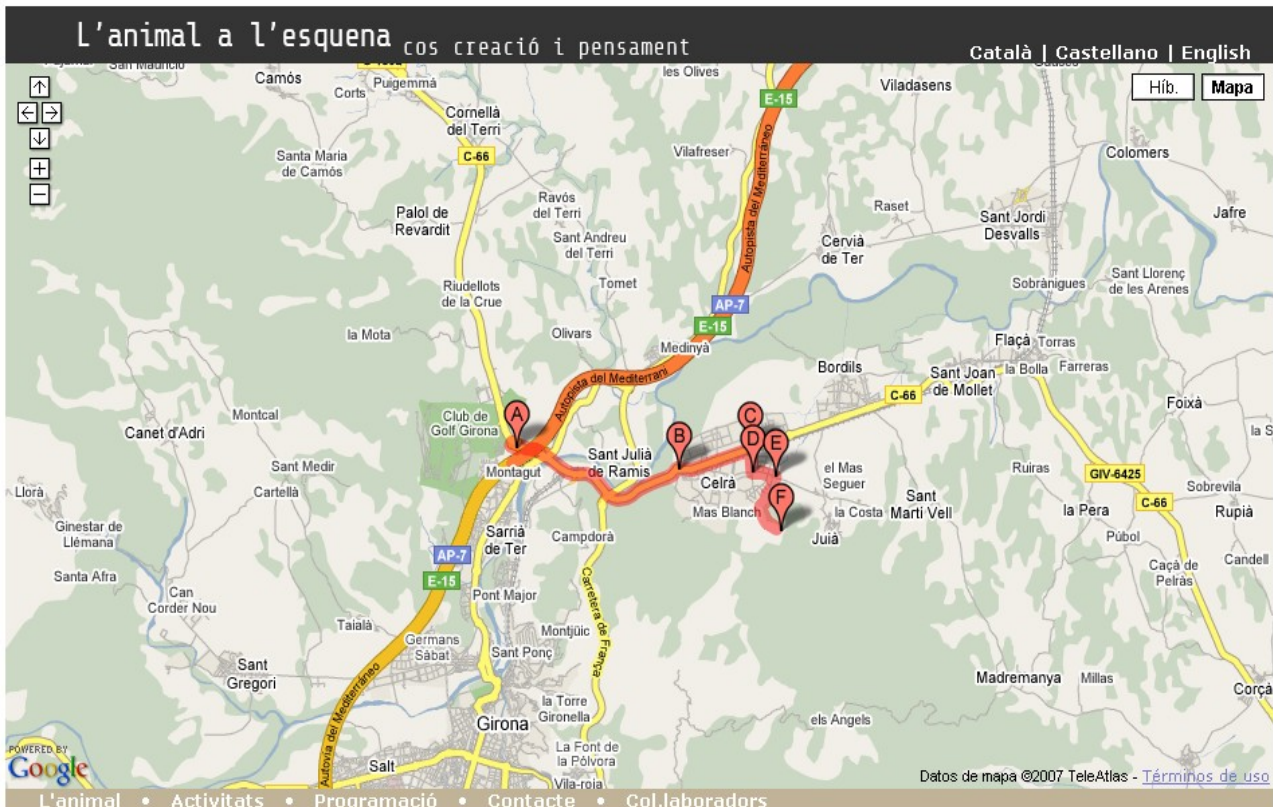

## Como llegar a l'Animal a l'esquena?

## A- AP7 Salida 6 Girona Nord direcció Celrà, La Bisbal, Palamós

## B- Cuando llegues a Celrà, atraviesa la villa hasta la siguiente rotonda..